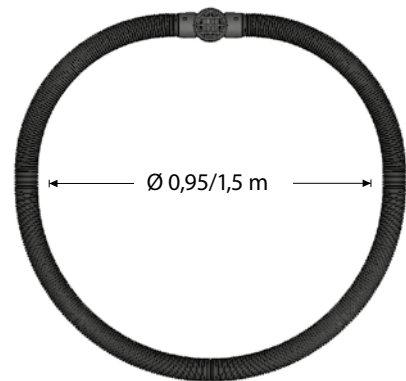

## Tuote

RootRain kastelujärjestelmä puille  
Kansi: 89 mm muoviritilä.  
Kasteluputki: PE Ø60 mm.  
T-pala: HDPE muovi.

## Käyttö

Puiden ja isompien pensaiden kasteluun, sekä maastossa että kaupunkiympäristössä.

RRURB1	Ø0,95 m	3 m putki.
RRURB2	Ø1,50 m	5 m putki.

## Kuvaus

RRURB1 Juurikastelujärjestelmä polyetylenei kannella/ritilällä Ø89 mm, T-palalla ja 3 m Ø60mm kasteluputkella.

RRURB2 Juurikastelujärjestelmä polyetylenei kannella/ritilällä Ø89 mm, T-palalla ja 5 m Ø60 mm kasteluputkella.

## Muuta

Voidaan toimittaa alumiinikannella, LA-maalaamaton, LS- mustamaalattu.

CAD-piirustus saatavilla

Tuotenumero	Tuotekuvaus	Mitat	Materiaali
RRURB1	Puiden kastelu	3 m Ø60 mm PE-putki	PE-muovi
RRURB2	Puiden kastelu	5 m Ø60 mm PE-putki	PE-muovi