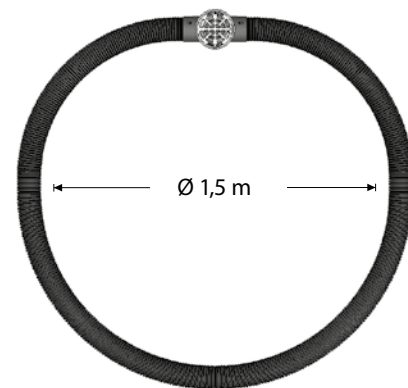

RootRain PRT/PRC

Tuote

RootRain kastelu/ilmastusjärjestelmä puille.
Kansi valurautaa tai valettu alumiini, Ø100 mm.
Kastelu/ilmastusputki PE-muovia, Ø60 mm.
T-pala PE-muovia.

Käyttö

Kasteluun ja ilmastukseen puille kaupunkiympäristössä sekä kevyesti pinnoitetuilla alueilla tai paikoissa joissa on irtokiviä, joissa on tarvetta modernille ja kestäväälle viimeistelylle.

RRPRT1 Ø1,5 m 5 m putki.
RRPRC1 Ø1,5 m 5 m putki.

Kuvaus

RRPRT1 - 5 m putki. Kastelujärjestelmä valetulla alumiinikannella Ø100 mm, T-palalla ja Ø60 mm, 5 m PE-kastelu-putkella.

RRPRC1 - 5 m putki. Kastelujärjestelmä valurautakannella Ø100 mm, T-palalla ja Ø60 mm, 5 m PE-kastelu-putkella.

Asennetaan Milfordin ohjeiden mukaan.

Muuta

CAD-piirustus saatavilla.

Tuotenumero	Tuotekuvaus	Materiaali	Mitat
RRPRT1	PRT kastelujärjestelmä	valettu alumiini	Ø100 mm
RRPRC1	PRC kastelujärjestelmä	valurauta	Ø100 mm