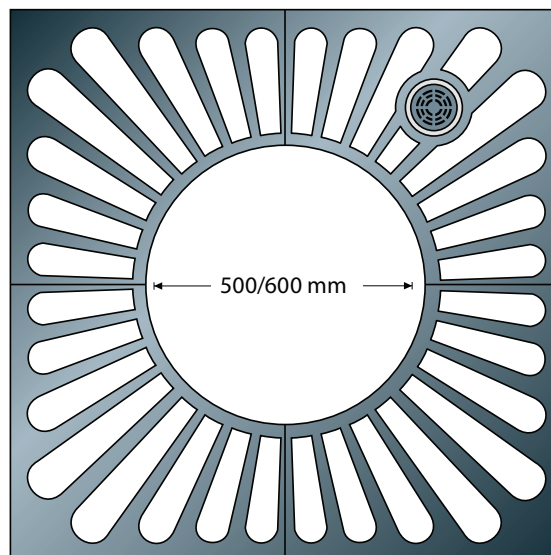

Mesa puunalusritilä valuraudasta

milPLANT™
PUIDEN ISTUTUS

Tuote

Mesa valurautaritulä kehyksellä. Saatavana reiällä kastelujärjestelmälle RRPRTG tai valaistukselle. Yhteensopiva Milfordin runkosuojien kanssa.

Käyttö

Kaupunkialueille, pysäköintialueille, kattopuutarhaan.

Kuvaus

MP-MS1050 valurauta puunalusritilä.
Sis. kehyksen. Ulkomitat 1000 x 1000 mm.
50 mm korkea, Ø500 mm keskireikä.
Mustamaalattu. Sis. reiän RRPRTG kastelujärjestelmälle.

MP-MS1260 valurauta puunalusritilä.
Sis. kehyksen. Ulkomitat 1200 x 1200 mm.
50 mm korkea, Ø600 mm keskireikä.
Mustamaalattu. Sis. reiän RRPRTG kastelujärjestelmälle.

MP-MS1560 valurauta puunalusritilä. Sis. kehyksen.
Ulkomitat 1500 x 1500 mm.
50 mm korkea, Ø600 mm keskireikä.
Mustamaalattu. Sis. reiän RRPRTG kastelujärjestelmälle.

Asennetaan Milfordin ohjeiden mukaan.

Muuta

CAD piirustus saatavilla.

Tuotenro	Kuvaus	Mitat	Materiaali
MP-MS1050	Puunalusritilä kehyksellä	1000 x 1000 mm	Valurauta
MP-MS1260	Puunalusritilä kehyksellä	1200 x 1200 mm	Valurauta
MP-MS1560	Puunalusritilä kehyksellä	1500 x 1500 mm	Valurauta