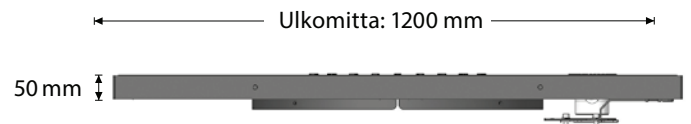

Colorado puunalusritilä

Tuote

Colorado valurauta puunalusritilä kehyksellä.

4 osaa.

120 mm kastelureikä valmiina PRT kastelujärjestelmälle.

Yhteensopiva Milfordin runkosuojien kanssa.

Käyttö

Kaupunkialueille, pysäköintialueille, kattopuutarhaan.

Kuvaus

GA430S-12 Puunalusritilä valuraudasta, sis kehysen.

Kehyksen ulkomitta: 1200 x 1200 mm, 50 mm korkea, keskireikä Ø600 mm.

Mustamaalattu.

Sis. reiän RootRain PRT kastelujärjestelmälle.

Asennetaan Milfordin ohjeiden mukaan.

Muuta

Erittäin kuormituksenalaisille alueille voidaan tarjota erikoiskehys. Valmistetaan myös erikoismitoin.

Tuotenumero	Kuvaus	Mitat	Materiaali
GA430S-12	Neliö puunalusritilä	1200 x 1200 mm	Valurauta