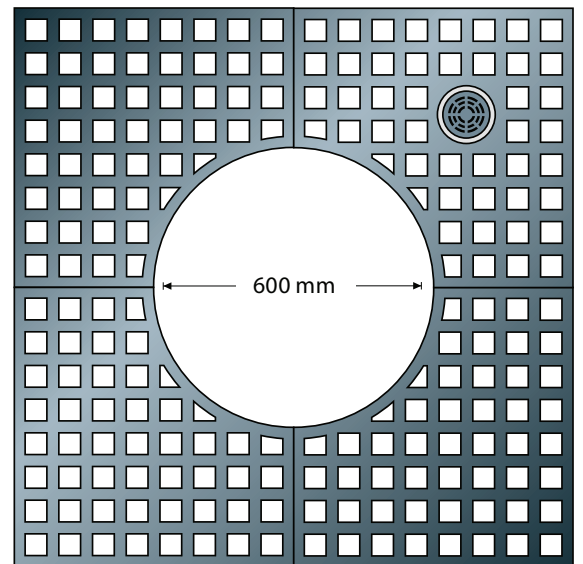

## Kuvaus

GA430S-12 Puunalusritilä valuraudasta, sis kehysen.

Kehyksen ulkomitta: 1200 x 1200 mm, 50 mm korkea, keskireikä Ø600 mm.

Mustamaalattu.

Sis. reiän RootRain PRT kastelujärjestelmälle.

Asennetaan Milfordin ohjeiden mukaan.

## Muuta

Erittäin kuormituksenalaisille alueille voidaan tarjota erikoiskehys. Valmistetaan myös erikoismitoin.

Tuotenumero	Kuvaus	Mitat	Materiaali
GA430S-12	Neliö puunalusritilä	1200 x 1200 mm	Valurauta