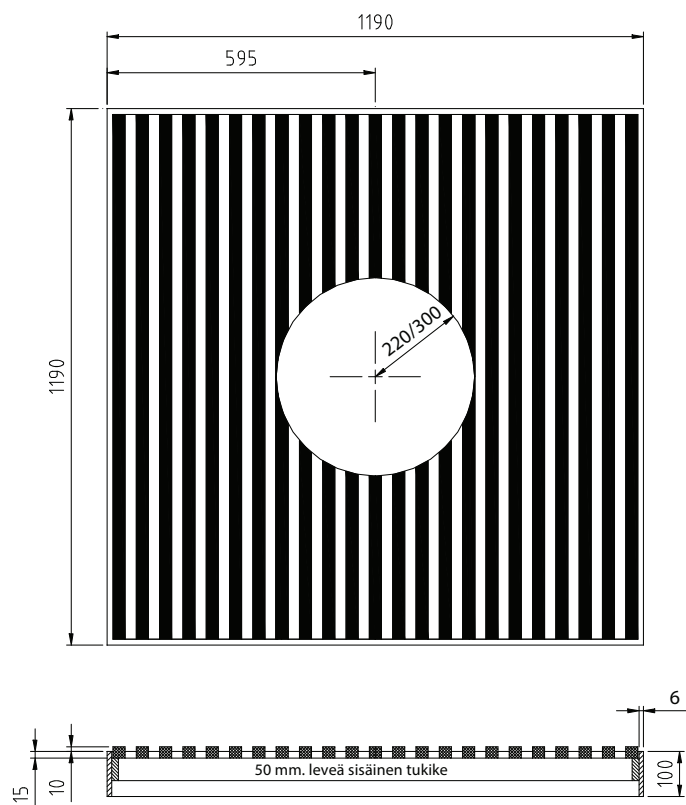

Sahara puunalusritilä käsitlemätön teräs

milPLANT™
PUIDEN ISTUTUS

Tuote

Sahara käsitlemätön teräsritilä kehyksellä.
25 mm rimat. Saatavana reiällä kastelujärjestelmälle
RRPRTG tai valaistukselle.
Yhteensopiva Milfordin runkosuojien kanssa.
Käsitlemätön (mahdollista saada maalattuna).
Kehyksen ulkomitat 1190 x 1190 mm, tai sopimuksen mukaan.

Käyttö

Til byområder, parkeringspladser og taghaver.

Kuvaus

MTR1040-12/6 Käsitlemätön teräs puunalusritilä.
Sis. kehyksen.
Ulkomitat: 1190 x 1190 mm, Ø600 mm keskireikä.
Maalaamaton.

MTR1040-12/4 Käsitlemätön teräs puunalusritilä.
Sis. kehyksen.
Ulkomitat: 1190 x 1190 mm, Ø440 mm keskireikä.
Maalaamaton.

Asennetaan Milfordin ohjeiden mukaan.

Muuta

CAD-piirustus saatavilla.

Voidaan valmistaa muita kokoja. Mittoja voidaan
sovittaa, jos keskireikää tarvitsee laajentaa.

Tuotenro.	Kuvaus	Materiaali	Reikä
MTR1040-12/6	Puunalusritilä kehyksellä	Käsitlemätön teräs	Ø600 mm
MTR1040-12/4	Puunalusritilä kehyksellä	Käsitlemätön teräs	Ø440 mm