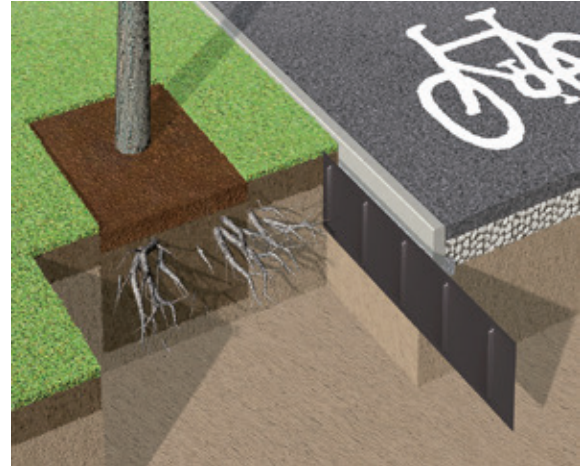

ReRoot juurieste

Tuote

ReRoot juurieste puille. Sisäänrakennetut juuria taivuttavat rimat.

Toimitetaan rullissa.

Musta kierrätetty PE-muovi.

Käyttö

Päälystettyjen alueiden suojaamiseksi puun juurilta, voidaan käyttää yksittäisille puille tai puuryhmille. Varmistaa että puun juuret kasvavat oikealla alueella. Ideaalinen pyöräteille, jalkakäytävälle ja päälysteille.

Kuvaus

RER300 Juurieste mustasta kierrätysmuovista, PE-muovia, sisäänrakennetuilla patentoiduilla rimoilla. Korkeus: 300 mm.

RER600 Juurieste mustasta kierrätysmuovista, PE-muovia, sisäänrakennetuilla patentoiduilla rimoilla. Korkeus: 600 mm.

RER1000 Juurieste mustasta kierrätysmuovista, PE-muovia, sisäänrakennetuilla patentoiduilla rimoilla. Korkeus: 1000 mm.

Asennetaan Milfordin ohjeiden mukaan.

Muuta

CAD-piirustus saatavilla.

Tuotenro	Tuotekuvaus	Materiaali	Korkeus
RER300	Juurieste rimoilla	PE-kierrätysmuovi	300 mm
RER600	Juurieste rimoilla	PE-kierrätysmuovi	600 mm
RER1000	Juurieste rimoilla	PE-kierrätysmuovi	1000 mm