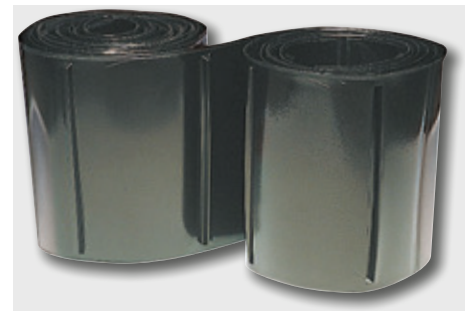

ReRoot juurieste

Tuote

ReRoot juurieste puille. Sisäänrakennetut juuria taivuttavat rimat.

Toimitetaan rullissa.

Musta kierrätetty PE-muovi.

Käyttö

Päälystettyjen alueiden suojaamiseksi puun juurilta, voidaan käyttää yksittäisille puille tai puuryhmille. Varmistaa että puun juuret kasvavat oikealla alueella. Ideaalinen pyöräteille, jalkakäytävälle ja päälysteille.

Kuvaus

RER300 Juurieste mustasta kierrätysmuovista, PE-muovia, sisäänrakennetuilla patentoiduilla rimoilla. Korkeus: 300 mm.

RER600 Juurieste mustasta kierrätysmuovista, PE-muovia, sisäänrakennetuilla patentoiduilla rimoilla. Korkeus: 600 mm.

RER1000 Juurieste mustasta kierrätysmuovista, PE-muovia, sisäänrakennetuilla patentoiduilla rimoilla. Korkeus: 1000 mm.

Asennetaan Milfordin ohjeiden mukaan.

Muuta

CAD-piirustus saatavilla.

Tuotenro	Tuotekuvaus	Materiaali	Korkeus
RER300	Juurieste rimoilla	PE-kierrätysmuovi	300 mm
RER600	Juurieste rimoilla	PE-kierrätysmuovi	600 mm
RER1000	Juurieste rimoilla	PE-kierrätysmuovi	1000 mm