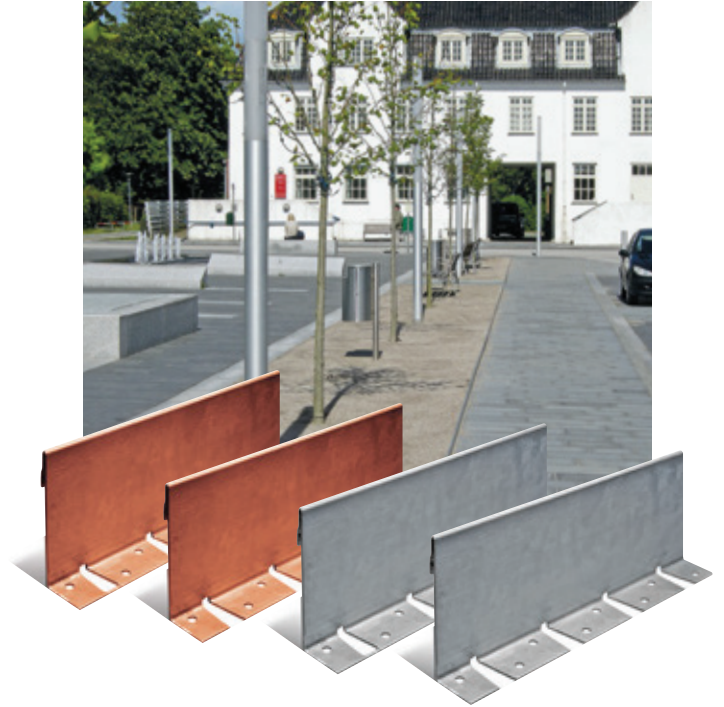

Outline

Tuote

Joustava profiilivalssattu teräsreunalista kaarevalla yläreunalla.

Kiinnitetään maahan kiinnikkeillä ja asennetaan kokoamiskappaleilla, jotka jäävät näkymättömiksi, ilman pultteja.

Käyttö

Sopii alueille, joissa liikkuu lapsia ja vanhuksia. Outline:a voidaan käyttää esim. julkisissa puistoissa, koulunpihoilla, leikkipaikoilla, hoitokodeissa ja kulkuväleillä, sitä voidaan myös käyttää kattopuutarhoissa.

Kuvaus

MK-OLC 15/3	Outline Corten terästä	3 mm
MK-OLC 15/3L	Outline LINJE Corten terästä	3 mm
MK-OLC 15/6	Outline Corten terästä	6 mm
MK-OLC 15/6L	Outline LINJE Corten terästä	6 mm
MK-OLG15/3	Outline galvanoitu teräs	3 mm
MK-OLG15/3L	Outline LINJE galv. teräs	3 mm
MK-OLG15/6	Outline galvanoitu teräs	6 mm
MK-OLG15/6L	Outline LINJE galv. teräs	6 mm

Asennus

Kiinnitetään maastoon 5:llä kiinnikkeellä/tanko. Käytetään piilotettuja kokoamiskappaleita, ei pultteja, ei hitsausta. Asennetaan Milfordin ohjeiden mukaan.

Tuotenumero	Paksuus	Korkeus	Pituus	Materiaali	Kiinnikkeet
MK-OLC 15/3	3 mm	150 mm	2500 mm	Corten teräs	5 / pituus
MK-OLC 15/3L	3 mm	150 mm	2500 mm	Corten teräs	5 / pituus
MK-OLC 15/6	6 mm	150 mm	2500 mm	Corten teräs	5 / pituus
MK-OLC 15/6L	6 mm	150 mm	2500 mm	Corten teräs	5 / pituus
MK-OLG15/3	3 mm	150 mm	2500 mm	Galv. teräs	5 / pituus
MK-OLG15/3L	3 mm	150 mm	2500 mm	Galv. teräs	5 / pituus
MK-OLG15/6	6 mm	150 mm	2500 mm	Galv. teräs	5 / pituus
MK-OLG15/6L	6 mm	150 mm	2500 mm	Galv. teräs	5 / pituus

Tuotenumero	Tuote	Korkeus	Leveys
AEGN	Kiinnike galvanoitua terästä	254 mm	Ø9 mm

OUTLINE:a voidaan erikoistilauksesta toimittaa muilla paksuuksilla, korkeuksilla ja pituuksilla.

Kattopuutarhaan asennettaessa ota yhteyttä Milfordiin.