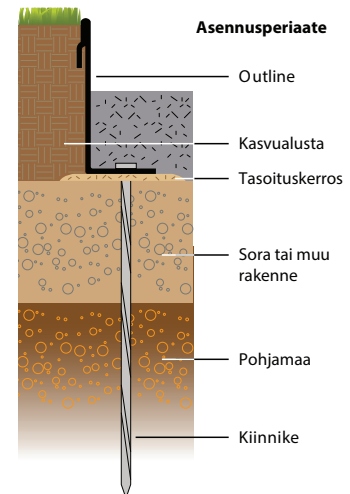

Outline

Tuote

Joustava profiilivalssattu teräsreunalista kaarevalla yläreunalla.

Kiinnitetään maahan kiinnikkeillä ja asennetaan kokoamiskappaleilla, jotka jäävät näkymättömiksi, ilman pultteja.

Käyttö

Sopii alueille, joissa liikkuu lapsia ja vanhuksia. Outline:a voidaan käyttää esim. julkisissa puistoissa, koulunpihoilla, leikkipaikoilla, hoitokodeissa ja kulkuväleillä, sitä voidaan myös käyttää kattopuutarhoissa.

Kuvaus

MK-OLC 15/3	Outline Corten terästä	3 mm
MK-OLC 15/3L	Outline LINJE Corten terästä	3 mm
MK-OLC 15/6	Outline Corten terästä	6 mm
MK-OLC 15/6L	Outline LINJE Corten terästä	6 mm
MK-OLG15/3	Outline galvanoitu teräs	3 mm
MK-OLG15/3L	Outline LINJE galv. teräs	3 mm
MK-OLG15/6	Outline galvanoitu teräs	6 mm
MK-OLG15/6L	Outline LINJE galv. teräs	6 mm

Asennus

Kiinnitetään maastoon 5:llä kiinnikkeellä/tanko. Käytetään piilotettuja kokoamiskappaleita, ei pultteja, ei hitsausta. Asennetaan Milfordin ohjeiden mukaan.

Tuotenumero	Paksuus	Korkeus	Pituus	Materiaali	Kiinnikkeet
MK-OLC 15/3	3 mm	150 mm	2500 mm	Corten teräs	5 / pituus
MK-OLC 15/3L	3 mm	150 mm	2500 mm	Corten teräs	5 / pituus
MK-OLC 15/6	6 mm	150 mm	2500 mm	Corten teräs	5 / pituus
MK-OLC 15/6L	6 mm	150 mm	2500 mm	Corten teräs	5 / pituus
MK-OLG15/3	3 mm	150 mm	2500 mm	Galv. teräs	5 / pituus
MK-OLG15/3L	3 mm	150 mm	2500 mm	Galv. teräs	5 / pituus
MK-OLG15/6	6 mm	150 mm	2500 mm	Galv. teräs	5 / pituus
MK-OLG15/6L	6 mm	150 mm	2500 mm	Galv. teräs	5 / pituus

Tuotenumero	Tuote	Korkeus	Leveys
AEGN	Kiinnike galvanoitua terästä	254 mm	Ø9 mm

OUTLINE:a voidaan erikoistilauksesta toimittaa muilla paksuuksilla, korkeuksilla ja pituuksilla.

Kattopuutarhaan asennettaessa ota yhteyttä Milfordiin.