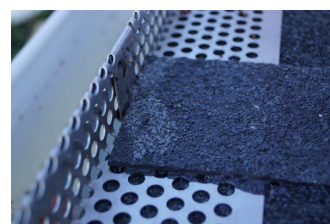

### Reunalista

Valmistettu rei'itetystä ruostumattomasta teräksestä.

Asennuksessa palat asetetaan yhteen 30 mm, mikä antaa tukevan kiinnityksen.

Asennetaan liimaamalla bitumilla.

### Reunalista (KxLxP):

Nordic Green Roof™ reunalista 40/70x2000mm

Rei'itetty, suora

Nordic Green Roof™ reunalista 40/40x2000mm

Rei'itetty, taivutettava

Nordic Green Roof™ reunalista 40/40x2000mm

Rei'itetty, suora, aluskatteelle