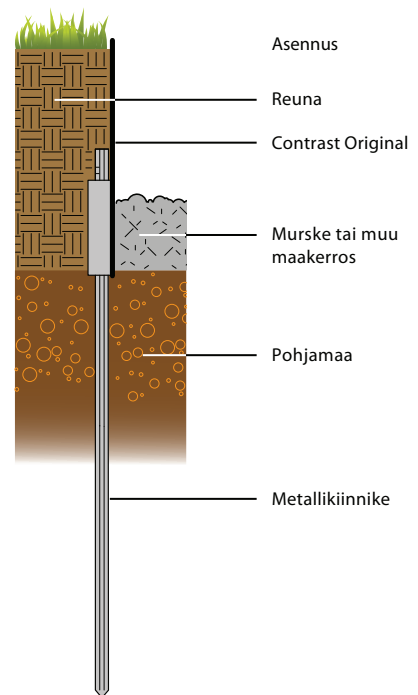

Eg-Trading Oy

milford
landskab