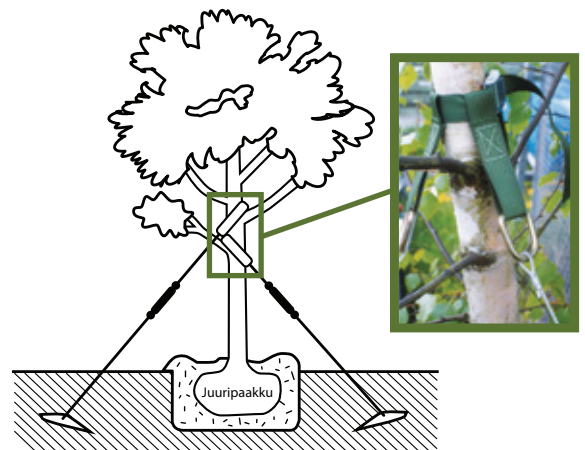

DuckBill DTS maanpäällinen kiinnitys

milPLANT™
PUIDEN ISTUTUS

Tuote

Maanpäällinen kiinnitys puille joiden rungonympärys 14-45 cm, DuckBill maa-ankkureilla, puukauluksella ja tukivajereilla.

Käyttö

Puille, jotka ovat alttiilla alueella, tai joilla on löysä juuripaakku. Ihanteellinen suurille havupuille.

Kuvaus

40DTS Puille joiden korkeus alle 2,5 m. Sis. 3 maa-ankkuria kiinnitettynä vajereihin, 1 kauluksen puuhun kiinnitykseen ja vajerikiinnikkeet.

68DTS Puille joiden korkeus alle 4,5 m. Sis. 3 maa-ankkuria kiinnitettynä vajereihin, 1 kauluksen puuhun kiinnitykseen ja vajerikiinnikkeet.

88DTS Puille joiden korkeus alle 7,5 m. Sis. 3 maa-ankkuria kiinnitettynä vajereihin, 1 kauluksen puuhun kiinnitykseen ja vajerikiinnikkeet.

Asennetaan Milfordin ohjeiden mukaan.

Suosittellemme olemaan yhteydessä maisemaurakoitsijaan ja konsultoida paikallisista olosuhteista.