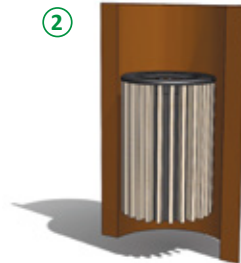

CutAway penkki

CutAway roska-astia