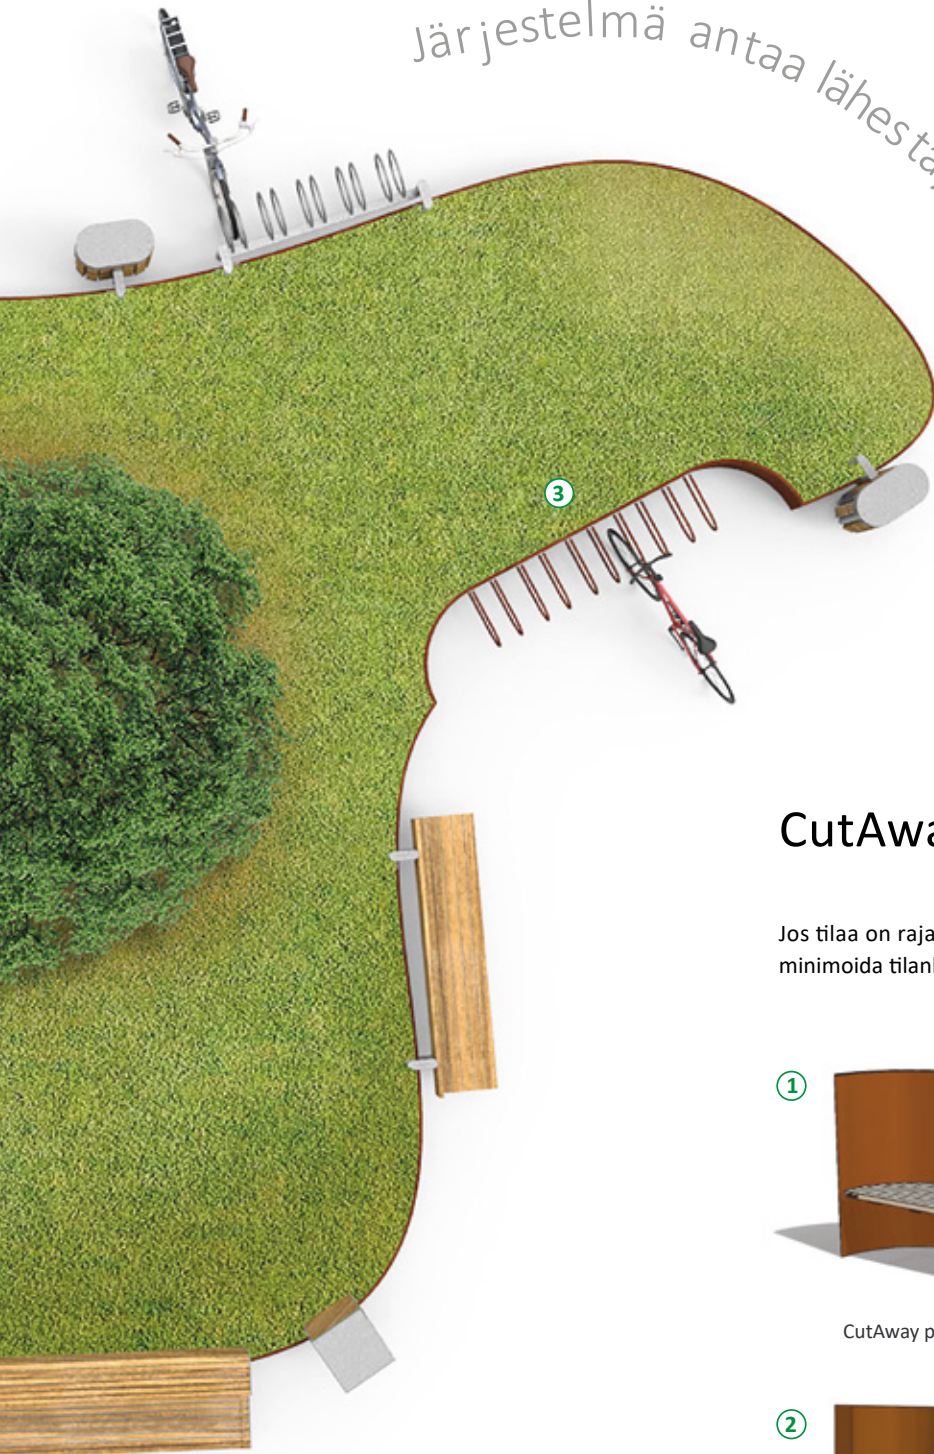

CONTRAST FREESTYLE™ antaa maisema-arkkitehdille vapauden suunnitella kauniita luontosaareskeita missä muodossa tai koossa tahansa, sekä juuri halutuilla toiminnoilla.

Reunan materiaali

CONTRAST FREESTYLE™ reunarajaus valmistetaan teräksestä, mahdollisuus neljälle eri pinnalle. Materiaalipaksuus alkaa 3 mm:stä ja kasvaa reunan korkeuden kasvaessa.

Galvanoitu

Käsittelemätön

Cortenteräs™

Pulverilakattu

Reunan korkeus

CONTRAST FREESTYLE™ reunarajaus voidaan toimittaa kaikissa korkeuksissa 1200 mm asti, toivotun muodon mukaisesti.

Esimerkki: 500 mm

Esimerkki: 750 mm

Max. korkeus: 1200 mm

Järjestelmä antaa lähes täydellisen luomisen vapauden

CutAway tarvikkeet

Jos tilaa on rajallisesti, CutAway tarvikkeet ovat fiksu tapa minimoida tilankäyttöä, ilman että luovia ideoita karsitaan.