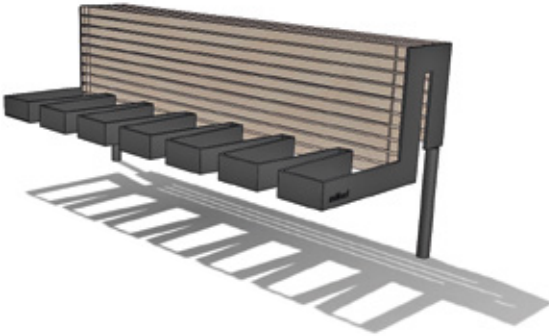

GeoVision™

JOUSTAVA TARVIKE

Tämä design on huomattavasti näkyvämpi kuin ModularVision™, ja on saanut nimensä GeoVision™ juuri geometrisestä ulkomuodostaan. Järjestelmä muodostuu korostetuista teräsprofiileista, jotka elegantisti on yhdistetty lamelleihin. Takapuolella on teräsputkia, jotka ankkuroidaan alustaan. Kuten ModularVision™, myös tämä järjestelmä kiinnitetään reunarajauksen yli, joka on suunniteltu siten, että se pystyy kantamaan annetun käyttäjäkuormituksen sekä hieman enemmän.

GeoVision™ toimitetaan pulverilakatuista teräksestä toivotussa RAL-värisssä, sekä galvanoituna, käsittelemättömänä tai corten-teräksestä. Lamelleille ja päällysteelle voidaan vapaasti valita mikä tahansa sopiva puulaji tai muu materiaali.

liveable cities