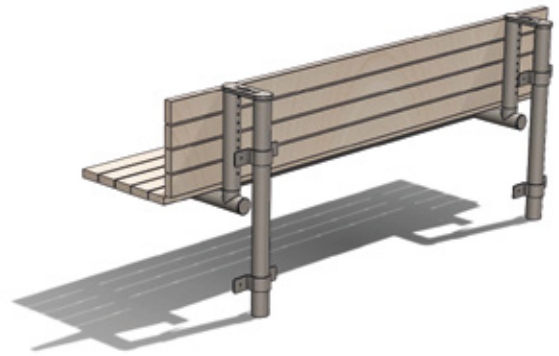

ModularVision™

JOUSTAVA TARVIKE

ModularVision™ muodostuu teräsputkesta, joka kiinnitetään pienillä tukevilla laakarautoilla, tuodaan reunarajaukselle ja kiinnitetään ruuveilla. Samat osat käytetään monelle eri asennukselle; penkit, pyörätelineet, roska-astiat, jne.

ModularVision™ toimitetaan pulverilakatusta teräksestä toiveen mukaiseen RAL-väriin, sekä galvanoituna, käsittelemättömänä tai cortenteräksestä, lisäksi lamelleihin ja päällysteeseen voi valita minkä tahansa sopivan puulajin tai muun materiaalin.

Kiinnityksellä on hienovarainen ja elegantti design, joka mahdollistaa oman jäljen näkymisen valmiissa tuotteessa.

Suunnitteluesimerkki: Pitkä penkki puulamelleilla, asennettu lähes näkymättömästi ModularVision™:llä.