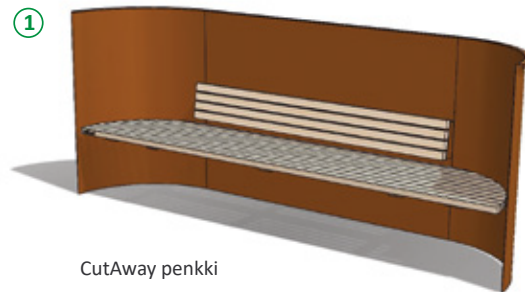

Järjestelmä antaa lähes täydellisen luomisen vapauden

CutAway tarvikkeet

Jos tilaa on rajallisesti, CutAway tarvikkeet ovat fiksu tapa minimoida tilankäyttöä, ilman että luovia ideoita karsitaan.

①

②

③