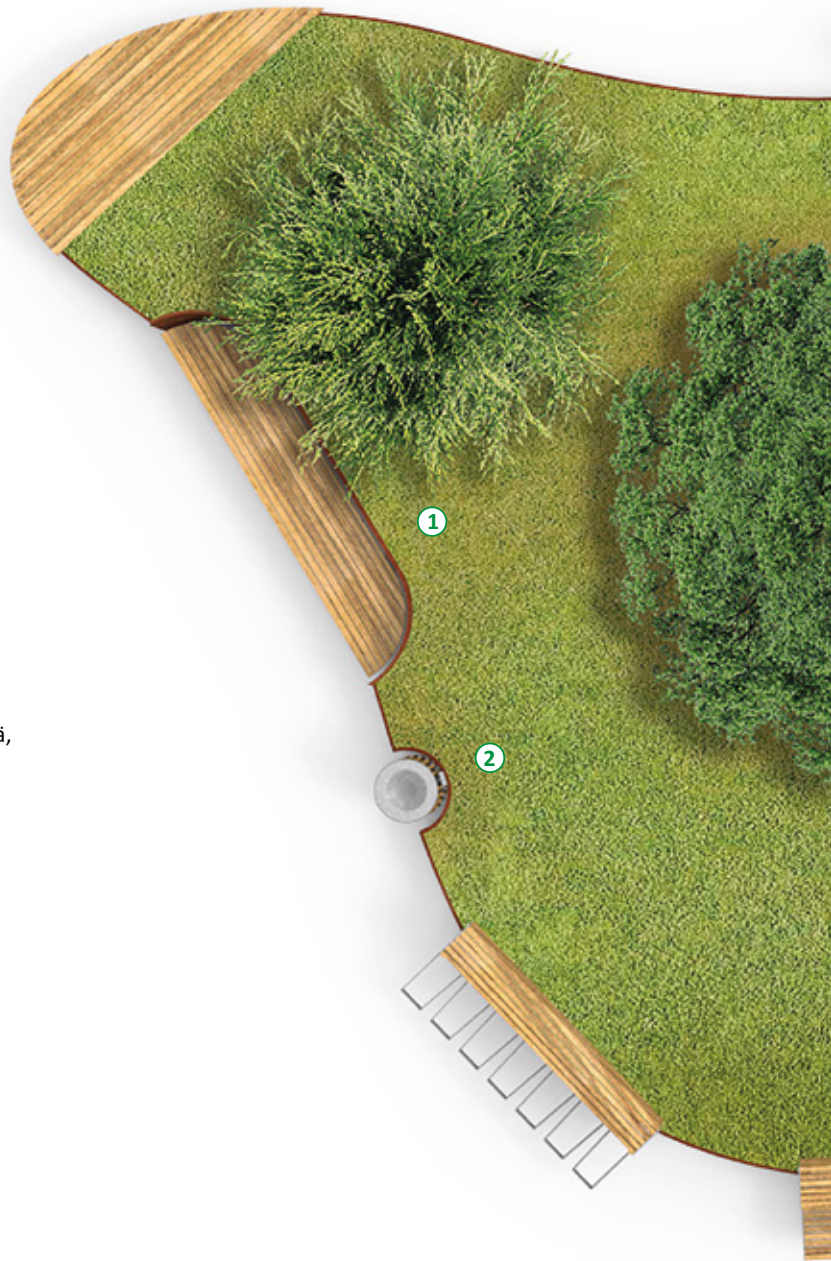

Päästä irti kreatiiviset voimasi ja suunnittele oma "luontosaareske"

Useimmat luontoa jäljittelevät viherprojektit ovat ainutlaatuisia paikan, päällysteen, toiminnallisuuden tai muun vuoksi. Vapaus piirtää ja luoda jotain ainutlaatuista on siten ratkaisevaa projektin menestykselle.

CONTRAST FREESTYLE™ antaa maisema-arkkitehdille vapauden suunnitella kauniita luontosaareskeita missä muodossa tai koossa tahansa, sekä juuri halutuilla toiminnoilla.

Reunan materiaali

CONTRAST FREESTYLE™ reunarajaus valmistetaan teräksestä, mahdollisuus neljälle eri pinnalle. Materiaalipaksuus alkaa 3 mm:stä ja kasvaa reunan korkeuden kasvaessa.

Reunan korkeus

CONTRAST FREESTYLE™ reunarajaus voidaan toimittaa kaikissa korkeuksissa 1200 mm asti, toivotun muodon mukaisesti.