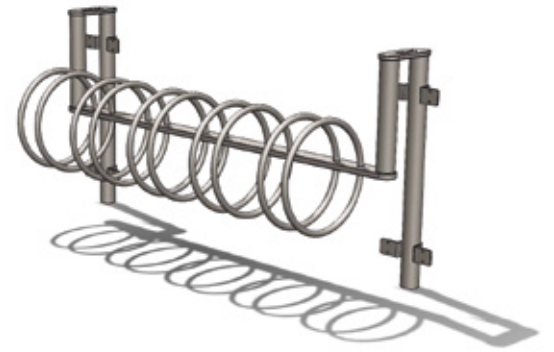

ModularVision™

JOUSTAVA TARVIKE

ModularVision™ muodostuu teräsputkesta, joka kiinnitetään pienillä tukevilla laakarautoilla, tuodaan reunarajaukselle ja kiinnitetään ruuveilla. Samat osat käytetään monelle eri asennukselle; penkit, pyörätelineet, roska-astiat, jne.

ModularVision™ toimitetaan pulverilakatusta teräksestä toiveen mukaiseen RAL-väriin, sekä galvanoituna, käsittelemättömänä tai cortenteräksestä, lisäksi lamelleihin ja päällysteeseen voi valita minkä tahansa sopivan puulajin tai muun materiaalin.

Kiinnityksellä on hienovarainen ja elegantti design, joka mahdollistaa oman jäljen näkymisen valmiissa tuotteessa.

Suunnitteluesimerkki: Pitkä penkki puulamelleilla, asennettu lähes näkymättömästi ModularVision™:llä.