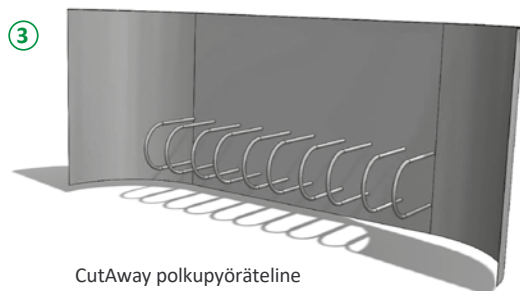

③

CutAway polkupyöräteline