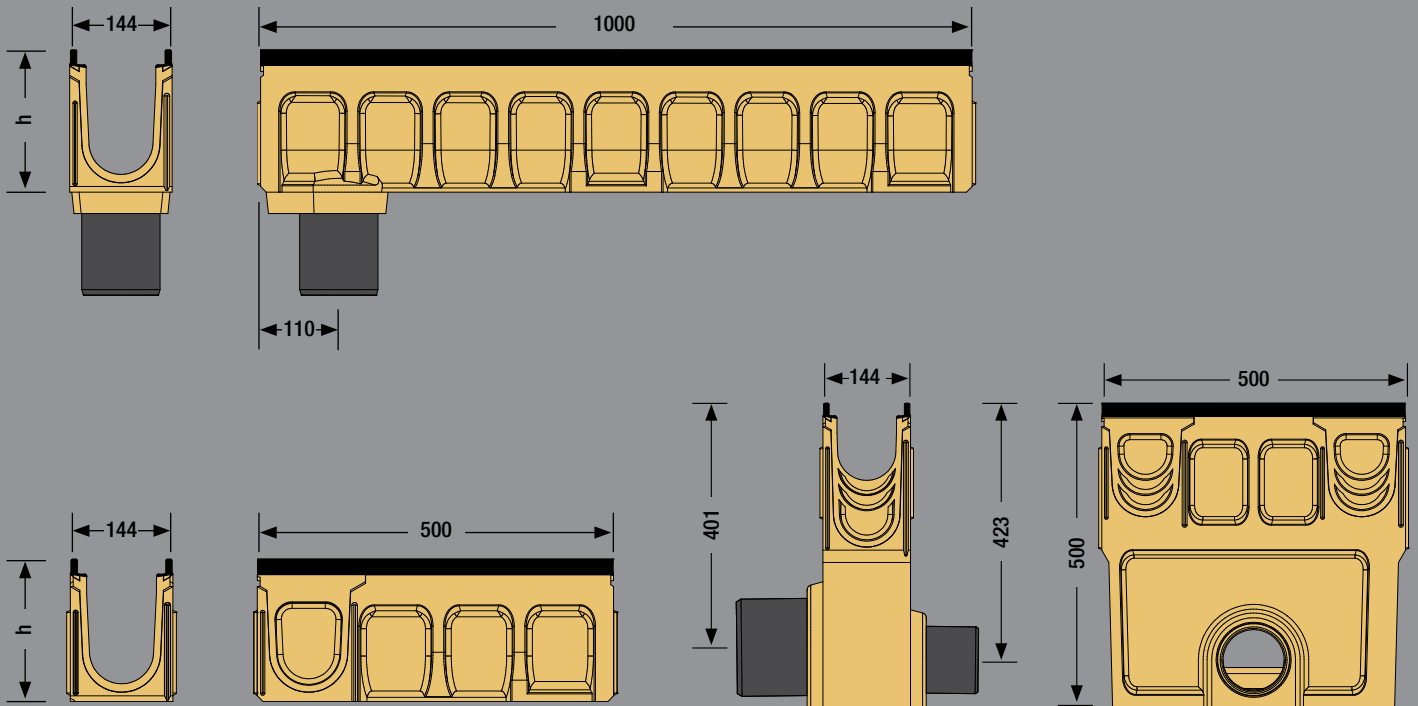

ANRIN Avvattningsränna KF-100

Det robusta avvattningssystemet med gjutjärnskant för de tuffaste miljöerna

ANRIN förstärkta avvattningsrännor KF-100 med svart gjutjärnskant

- ① **KF-100**
100 cm
- ② **KF-100**
50 cm
- ③ **Övergångsstycke**
- ④ **Gavel med utlopp**
med röranslutning dim 110
- ⑤ **Tät gavel**
- ⑥ **KF-100 Sandfång**
utlopp dim 110 och 160
med tätningssringar

Produkt specification	KF-100 ränna	KF-100 sandfång
Material	Polymerbetong	Polymerbetong
Längd	50 cm och 100 cm	50 cm
Bredd	14,4 cm	14,4 cm
Höjd	10,0 – 25,0 cm	50,0 cm
Kantförstärkning	Gjutjärn	Gjutjärn
Nominell bredd	100 mm	100 mm
Belastningsklass	A15 - E600*	A15 - E600*
Fall typ	Inbyggt fall 0,5 %, Trappstegsfall, Vattenspegelfall	
Fogsystem	UNILINK® fog	UNILINK® fog
Låssystem	TwistLock lås	TwistLock lås

* ej tvärsöver trafik på tungt trafikerade vägar

	Längsgående Gjutjärnsgaller	OvalGrip slitsat galler Gjutjärn
D400*	●	●
E600*		●
Längd (cm)	50	50

Observera: Passar alla galler för system KE-100.

Installationsexempel