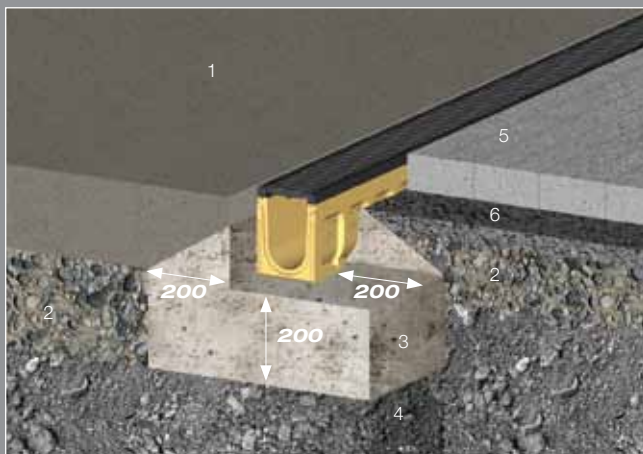

ANRIN Avvattningsränna KF-100

Det robusta avvattningssystemet med gjutjärnskant för de tuffaste miljöerna

ANRIN förstärkta avvattningsrännor KF-100 med svart gjutjärnskant

- ① **KF-100**
100 cm
- ② **KF-100**
50 cm
- ③ **Övergångsstycke**
- ④ **Gavel med utlopp**
med röranslutning dim 110
- ⑤ **Tät gavel**
- ⑥ **KF-100 Sandfång**
utlopp dim 110 och 160
med tätningssringar

Produkt specification	KF-100 ränna	KF-100 sandfång
Material	Polymerbetong	Polymerbetong
Längd	50 cm och 100 cm	50 cm
Bredd	14,4 cm	14,4 cm
Höjd	10,0 – 25,0 cm	50,0 cm
Kantförstärkning	Gjutjärn	Gjutjärn
Nominell bredd	100 mm	100 mm
Belastningsklass	A15 - E600*	A15 - E600*
Fall typ	Inbyggt fall 0,5 %, Trappstegsfall, Vattenspegelfall	
Fogsystem	UNILINK® fog	UNILINK® fog
Låssystem	TwistLock lås	TwistLock lås

* ej tvärsöver trafik på tungt trafikerade vägar

	Längsgående Gjutjärnsgaller	OvalGrip slitsat galler Gjutjärn
D400*	●	●
E600*		●
Längd (cm)	50	50

Observera: Passar alla galler för system KE-100.

Installationsexempel