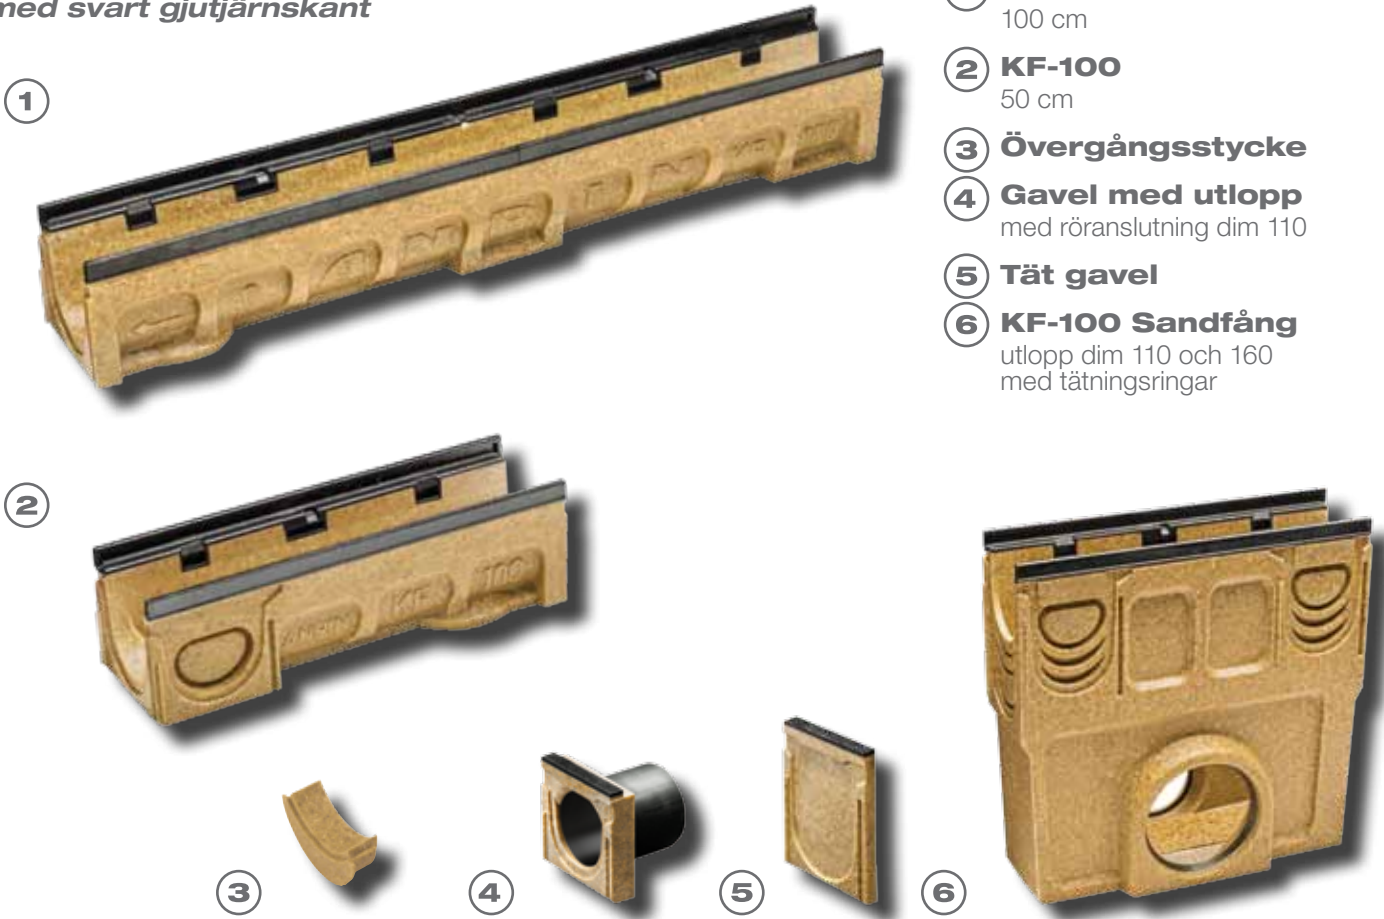

ANRIN Avvattningsränna KF-100

Det robusta avvattningssystemet med gjutjärnskant för de tuffaste miljöerna

ANRIN förstärkta avvattningsrännor KF-100 med svart gjutjärnskant

- ① **KF-100**
100 cm
- ② **KF-100**
50 cm
- ③ **Övergångsstycke**
- ④ **Gavel med utlopp**
med röranslutning dim 110
- ⑤ **Tät gavel**
- ⑥ **KF-100 Sandfång**
utlopp dim 110 och 160
med tätningssringar

Produkt specification	KF-100 ränna	KF-100 sandfång
Material	Polymerbetong	Polymerbetong
Längd	50 cm och 100 cm	50 cm
Bredd	14,4 cm	14,4 cm
Höjd	10,0 – 25,0 cm	50,0 cm
Kantförstärkning	Gjutjärn	Gjutjärn
Nominell bredd	100 mm	100 mm
Belastningsklass	A15 - E600*	A15 - E600*
Fall typ	Inbyggt fall 0,5 %, Trappstegsfall, Vattenspegelfall	
Fogsystem	UNILINK® fog	UNILINK® fog
Låssystem	TwistLock lås	TwistLock lås

* ej tvärsöver trafik på tungt trafikerade vägar

	Längsgående Gjutjärnsgaller	OvalGrip slitsat galler Gjutjärn
D400*	●	●
E600*		●
Längd (cm)	50	50

Observera: Passar alla galler för system KE-100.

Installationsexempel