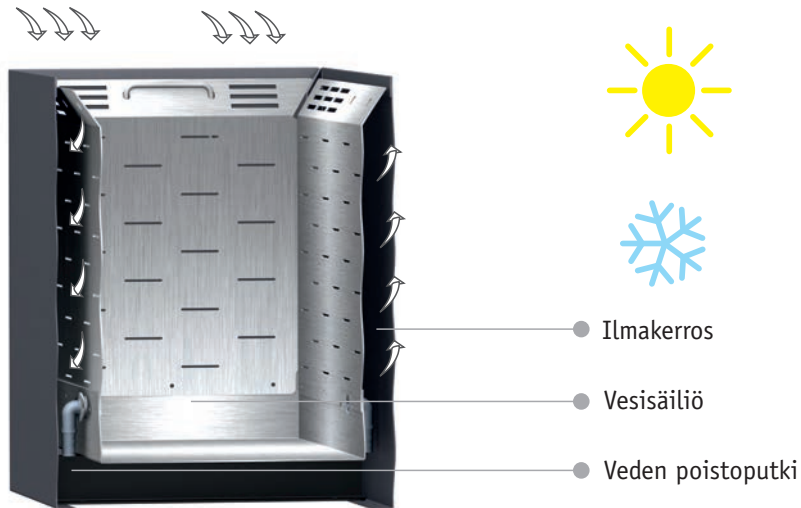

25

5

0

DESIGN KOHTAA LUONNON

PUHDASTA TEKNOLOGIAA

GALVANOITU TERÄS

Kaksi kerrosta - sinkki ja jauhe - optimaalista suojausta sekä helppohoitoisuutta varten

CORTEN TERÄS