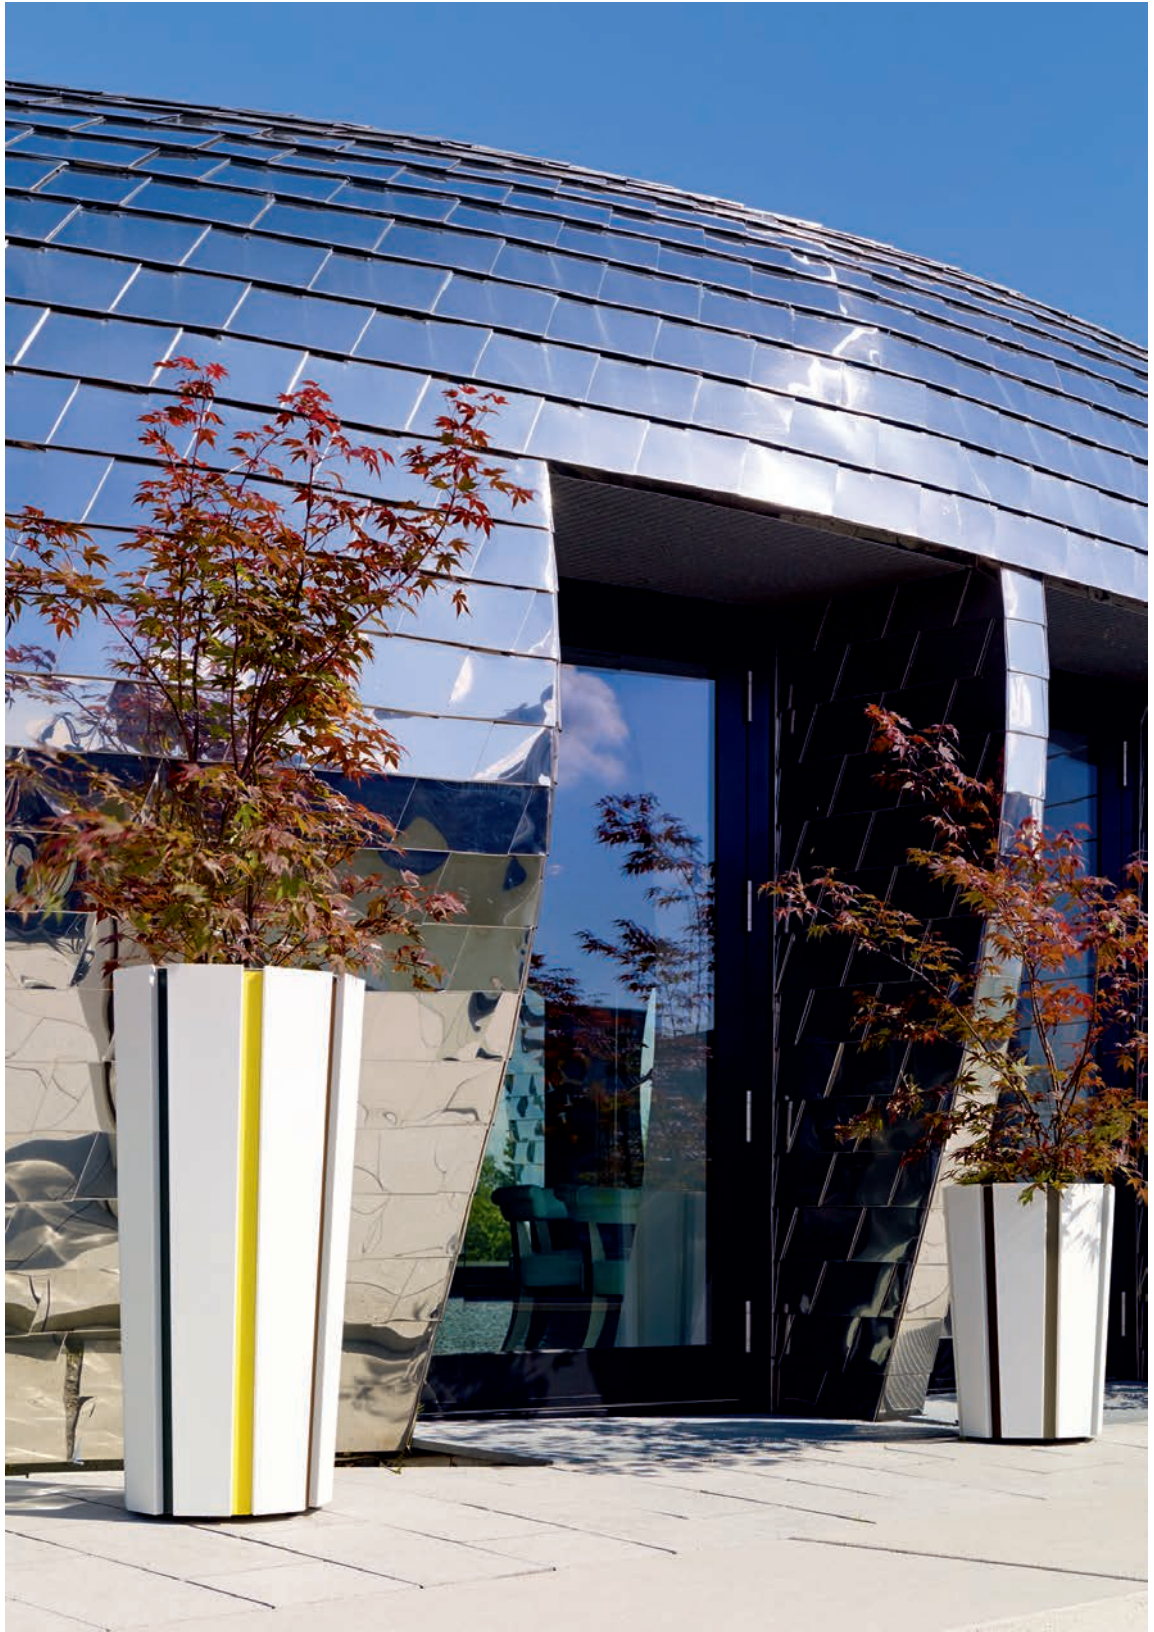

25

5

0

DESIGN KOHTAA LUONNON

PUHDASTA TEKNOLOGIAA

GALVANOITU TERÄS

Kaksi kerrosta - sinkki ja jauhe - optimaalista suojausta sekä helppohoitoisuutta varten

CORTEN TERÄS