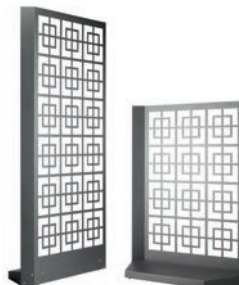

TUOTTEITA LUONTEELLA

RUUKUT

Tuplaseinäiset säiliöt sisä- ja ulko-
käyttöön kasvien sijoituksella

SÄLEIKÖT

Yhdisteltävät modulaariset köynnös-
ritiläjärjestelmät - kurottautuvat
korkeuksiin

NÄKÖSUOJA

Liikkuvat ja kiinteät väliseinät -
takaavat hienotunteisuuden