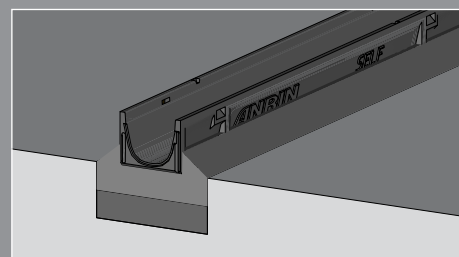

uritettu teräsritilä tai muovi pitkittäispalkki ritilä ovat saatavilla kourun kanneksi.

Ominaisuudet	PP Kourut 070, 0100, 0150	PP Säiliö 0100, 0150
Materiaali	Muovi	Muovi
Pituus	100 cm	50 cm
Leveys	13.1 cm	13.1 cm
Korkeus	7 cm / 10 cm / 15 cm	28 cm / 33 cm
Nimellinen leveys	100 cm	100 cm
Liitostyyppi	Lukitusjärjestelmä integroidulla tiivistyksellä	
Kiinnitys	TwistLock kiinnitys	TwistLock kiinnitys
Kuormituskestävyys	Luokka A 15	Luokka A 15
Kansiritilät	Uritettu teräsritilä A 15, muoviritilä A 15	

Kansiritilät

Uritettu teräs ritilä

Muoviritilä

Asennusohjeet – ANRIN SELF PP Muovikourut

Tee kaivanto. Täytä ja ennalta-
tiivistä kantava kerros.

Yhdistä putkiliitännät putkiyhtey-
teen ja asettele komponentit
tasaisesti. Täytä betonilla.

- ✓ *Moderni ritilä design tehty mustasta muovista ja galvanoidusta teräksestä*
- ✓ *Pysyvästi korroosionkestävä*
- ✓ *Korkea stabiilitteetti joustaville asennuksille*
- ✓ *T- ja kulmaliitokset mahdollisia*
- ✓ *Saatavana 3 asennuskorkeutta*