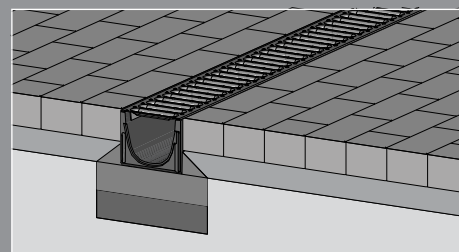

uritettu teräsritilä tai muovi pitkittäispalkki ritilä ovat saatavilla kourun kanneksi.

Ominaisuudet	PP Kourut 070, 0100, 0150	PP Säiliö 0100, 0150
Materiaali	Muovi	Muovi
Pituus	100 cm	50 cm
Leveys	13.1 cm	13.1 cm
Korkeus	7 cm / 10 cm / 15 cm	28 cm / 33 cm
Nimellinen leveys	100 cm	100 cm
Liitostyyppi	Lukitusjärjestelmä integroidulla tiivistyksellä	
Kiinnitys	TwistLock kiinnitys	TwistLock kiinnitys
Kuormituskestävyys	Luokka A 15	Luokka A 15
Kansiritilät	Uritettu teräsritilä A 15, muoviritilä A 15	

Kansiritilät

Uritettu teräs ritilä

Muoviritilä

Asennusohjeet – ANRIN SELF PP Muovikourut

Tee kaivanto. Täytä ja ennalta-
tiivistä kantava kerros.

Yhdistä putkiliitännät putkiyhtey-
teen ja asettele komponentit
tasaisesti. Täytä betonilla.

Muodosta betonialusta, 3 osaa
hiekkaa + 1 osa vettä + 1 osa
sementtiä, kantavalle kerrokselle.

Aseta ritilät kourujen päälle.

Aseta kourun runko, säiliö
ja päätyosa betonialustalle.

Asenna pinnoite. Kerroksen tulisi
loppua 2 - 5 mm korkeammalla
kuin kansiritilä.

- ✓ *Moderni ritilä design tehty mustasta muovista ja galvanoidusta teräksestä*
- ✓ *Pysyvästi korroosionkestävä*
- ✓ *Korkea stabiilitteetti joustaville asennuksille*
- ✓ *T- ja kulmaliitokset mahdollisia*
- ✓ *Saatavana 3 asennuskorkeutta*