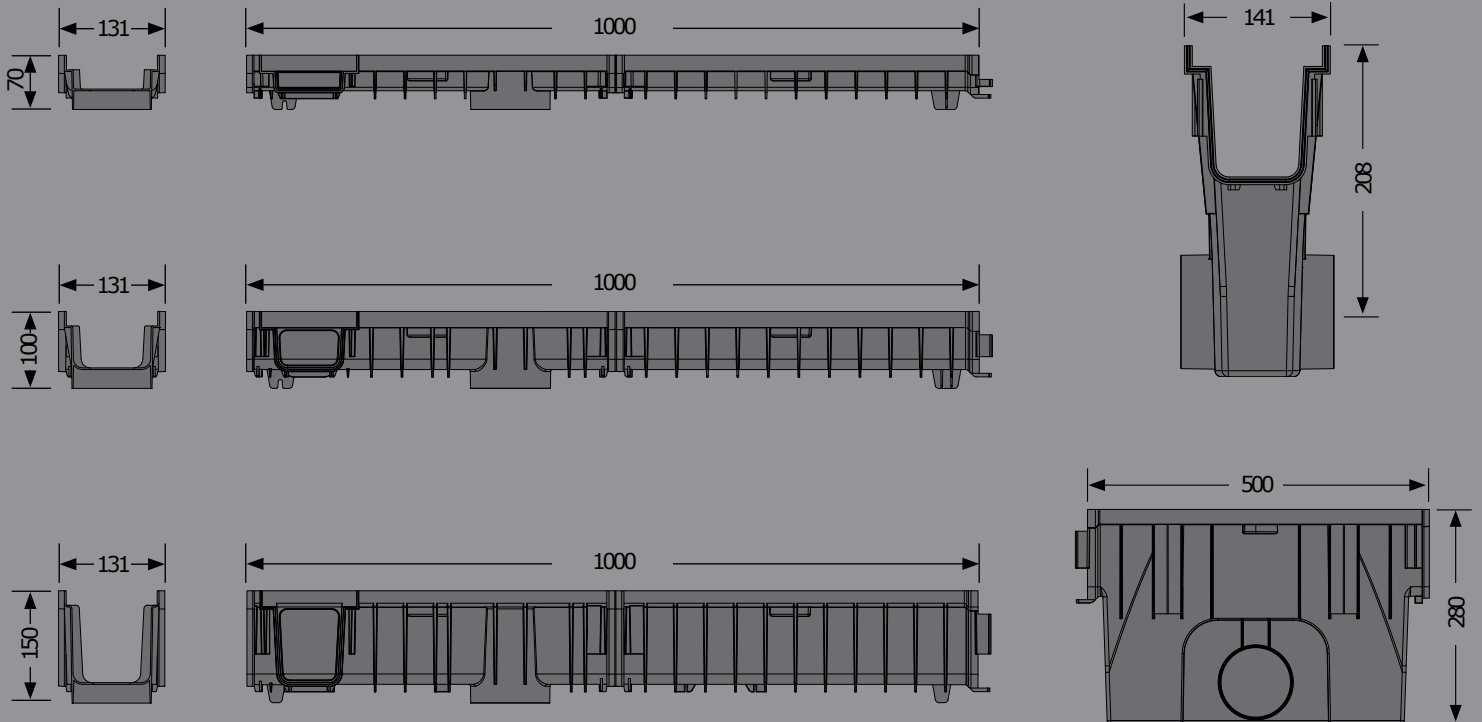

ANRIN SELF-PP Muovikourut

Uusi kokonaan muovinen kourujärjestelmä pinta-kuivatukselle asuinalueilla

ANRIN SELF PP muovikourut
Kourut NW 100 mustasta muovist

- ① **SELF PP kouru 070**
muoviritilällä A15
- ② **SELF PP kouru 0100**
uritetulla teräsritilällä A15
- ③ **SELF PP kouru 0150**
uritetulla teräsritilällä A15
- ④ **Päätyosa sarja**
- ⑤ **SELF PP Säiliö 0100**
uritetulla teräsritilällä A15
- ⑥ **SELF PP Säiliö 0150**
muoviritilällä A15

Kaikki mitat millimetreissä

ANRIN SELF PP muovikourut

Tasainen sade, kaatosade tai äkillinen sulaminen: nämä klassiset kuivatus elementit varmistavat ettei lätäköt tuke polkuasi pihan ympäri, autotallille tai talolle. Galvanoitu

uritettu teräsritilä tai muovi pitkittäispalkki ritilä ovat saatavilla kourun kanneksi.

Ominaisuudet	PP Kourut 070, 0100, 0150	PP Säiliö 0100, 0150
Materiaali	Muovi	Muovi
Pituus	100 cm	50 cm
Leveys	13.1 cm	13.1 cm
Korkeus	7 cm / 10 cm / 15 cm	28 cm / 33 cm
Nimellinen leveys	100 cm	100 cm
Liitostyyppi	Lukitusjärjestelmä integroidulla tiivistyksellä	
Kiinnitys	TwistLock kiinnitys	TwistLock kiinnitys
Kuormituskestävyys	Luokka A 15	Luokka A 15
Kansiritilät	Uritettu teräsritilä A 15, muoviritilä A 15	