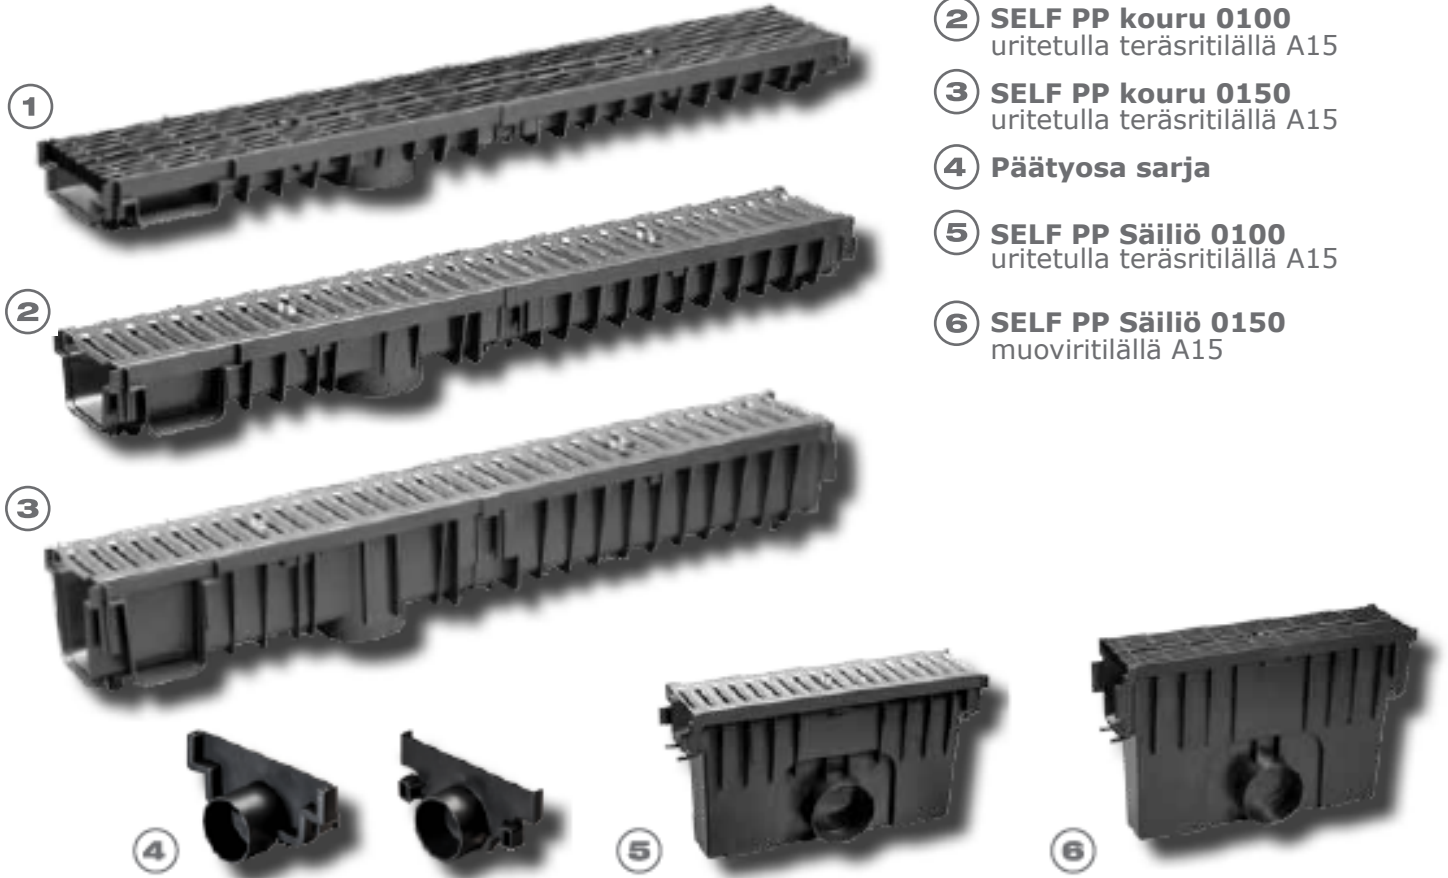

ANRIN SELF-PP Muovikourut

Uusi kokonaan muovinen kourujärjestelmä pinta-kuivatukselle asuinalueilla

ANRIN SELF PP muovikourut
Kourut NW 100 mustasta muovist

- ① **SELF PP kouru 070**
muoviritilällä A15
- ② **SELF PP kouru 0100**
uritetulla teräsritilällä A15
- ③ **SELF PP kouru 0150**
uritetulla teräsritilällä A15
- ④ **Päätyosa sarja**
- ⑤ **SELF PP Säiliö 0100**
uritetulla teräsritilällä A15
- ⑥ **SELF PP Säiliö 0150**
muoviritilällä A15

Kaikki mitat millimetreissä

ANRIN SELF PP muovikourut

Tasainen sade, kaatosade tai äkillinen sulaminen: nämä klassiset kuivatus elementit varmistavat ettei lätäköt tuke polkuasi pihan ympäri, autotallille tai talolle. Galvanoitu

uritettu teräsritilä tai muovi pitkittäispalkki ritilä ovat saatavilla kourun kanneksi.

Ominaisuudet	PP Kourut 070, 0100, 0150	PP Säiliö 0100, 0150
Materiaali	Muovi	Muovi
Pituus	100 cm	50 cm
Leveys	13.1 cm	13.1 cm
Korkeus	7 cm / 10 cm / 15 cm	28 cm / 33 cm
Nimellinen leveys	100 cm	100 cm
Liitostyyppi	Lukitusjärjestelmä integroidulla tiivistyksellä	
Kiinnitys	TwistLock kiinnitys	TwistLock kiinnitys
Kuormituskestävyys	Luokka A 15	Luokka A 15
Kansiritilät	Uritettu teräsritilä A 15, muoviritilä A 15	

- ✓ *Moderni ritilä design tehty mustasta muovista ja galvanoidusta teräksestä*
- ✓ *Pysyvästi korroosionkestävä*
- ✓ *Korkea stabiilitteetti joustaville asennuksille*
- ✓ *T- ja kulmaliitokset mahdollisia*
- ✓ *Saatavana 3 asennuskorkeutta*