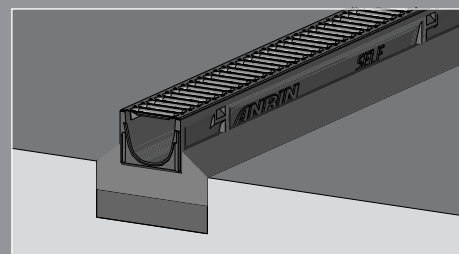

Aseta ritilät kourujen päälle.